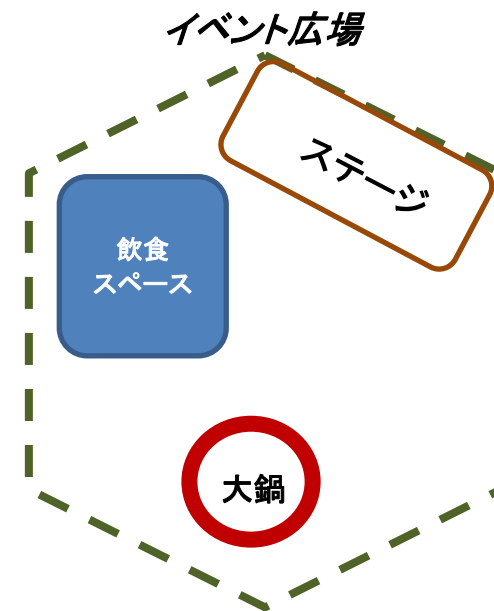

21 ジェラートの丘 芝生広場

9
川村
接骨院
道の駅建物内

会場レイアウト

入口

やなぎや	恋心美豚	キクヤ商店
1	2	3

フ央戸 アーム	鳥よし	デリ三和 センター	コープ	ふるさと 居酒屋	焼肉黒ペコ & アークア ウイテ
4	5	6	7	8	

20
キッチンバー
カプリシャス

飲食
スペース

15
めだかの
いしだ

19
タコレボ

13 ちや浜 ん	12 増田家	11 古奈家	10 幸寿司

14

阿久津 商店	障がい者P	障がい者P	障がい者P
本部			

18 ま龍 まいケ コロッケン	17 ままみ みいや	16 かね ふじ

駐輪所