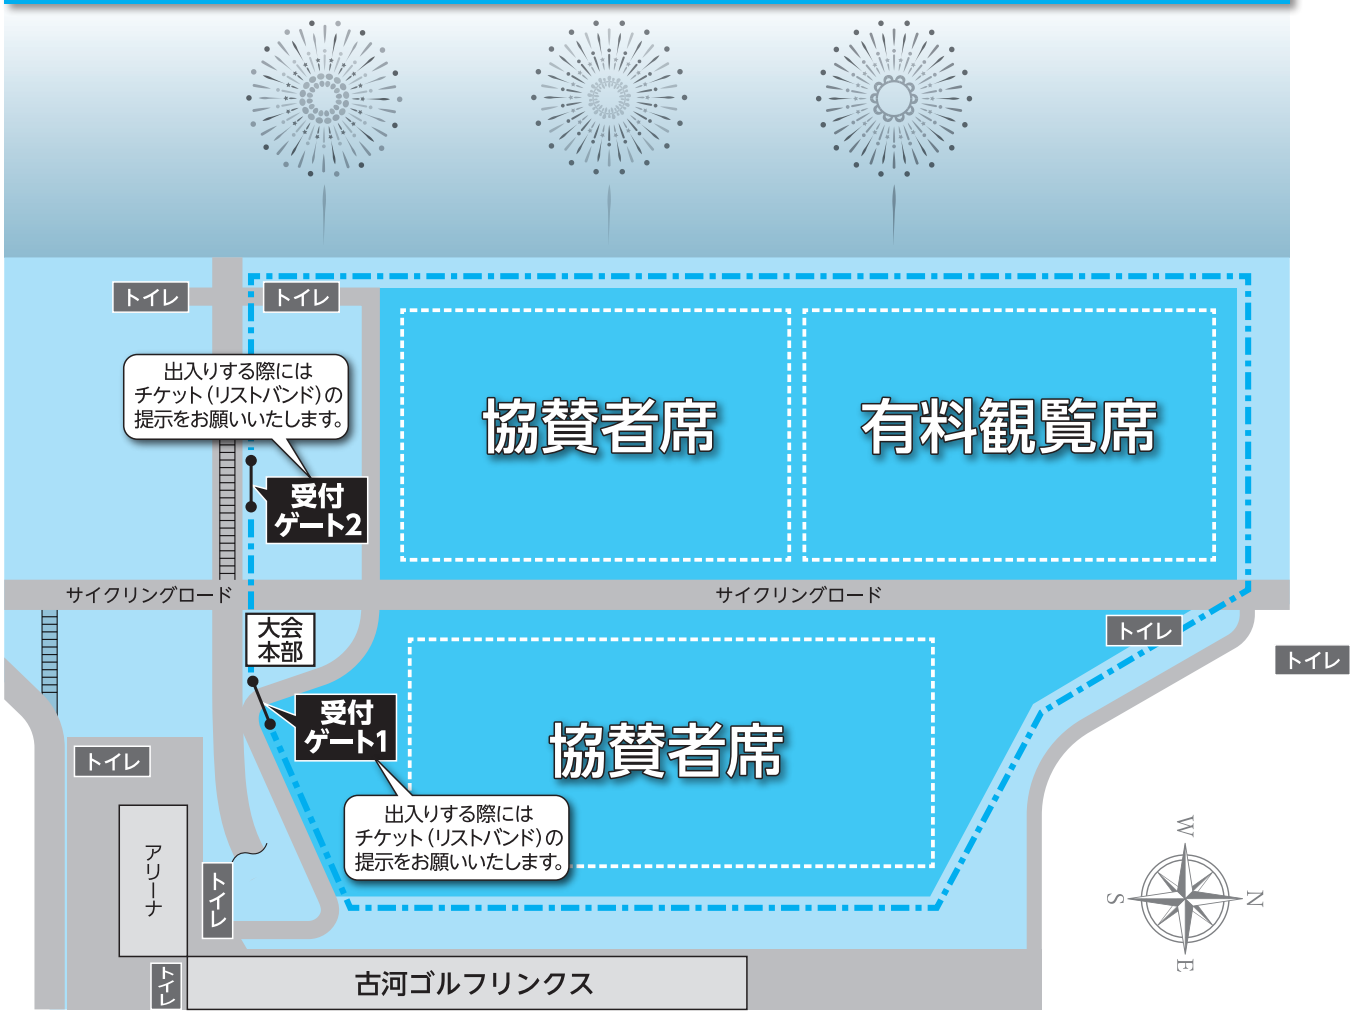

協賛者ご芳名 (自治体等)

(順不同、敬称略)

ご 芳 名		
埼玉県 加須市	山形県 真室川町	栃木県 さくら市
栃木県 さくら市議会	栃木県 喜連川観光協会	栃木県 野木町

花火会場 大会本部付近配置図

古河花火大会交通規制図

- ◆ ◆ お願い ◆ ◆
- ①会場周辺は大幅な交通規制が実施されております。必ず警察官・警備員の指示に従ってください。
 - ②渋滞が予想されますので、電車・バス等の交通機関をご利用ください。
 - ③古河ゴルフリンクスは関係者以外の駐車はできません。
 - ④道路は駐車禁止となっておりますので駐車しないでください。
 - ⑤地震等が発生した場合は、慌てずその場に留まり、主催者や現場の警察官の指示に従い落ち着いて行動してください。
 - ⑥大会会場周辺における小型無人飛行機（ドローン等）の飛行は禁止します。
 - ⑦許可なき路上での販売はご遠慮ください。

- ～土手の場所取りについて～
以下の行為は禁止行為となります
- ・大会本部付近、草刈り前の土手の場所取り禁止
 - ・土手をスコップなどで削る行為禁止
 - ・サイクリングロード（白線内）の場所取り禁止
 - ・土手上に杭や板等での工作物（観覧席など）の設置禁止
- ☆ルールを守って
楽しい花火観覧にいたしましょう。