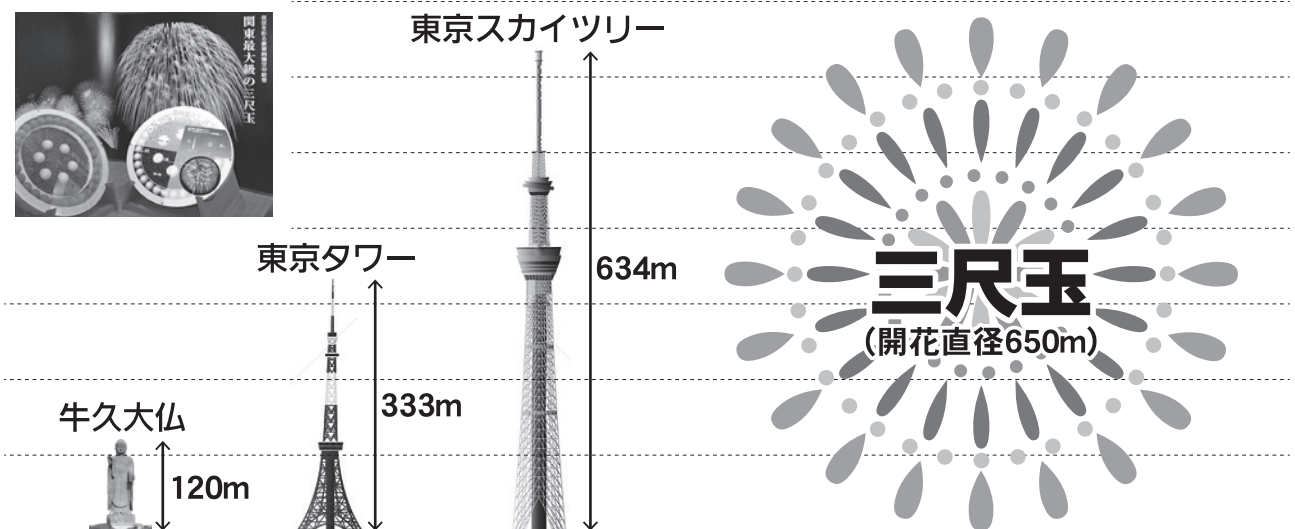

検索

主催 / 古河市 主管 / 古河花火大会実行委員会
後援 / 埼玉県加須市・栃木県野木町・東日本旅客鉄道株大宮支社・東武鉄道株・国土交通省利根川上流河川事務所・穂高カンントリー株

※当日渋滞が予想されますので、電車、バス等の交通機関をご利用ください。 ※花火の思い出と一緒に、ゴミは持ち帰りましょう。

7月3日 渡良瀬遊水地
ラムサール条約湿地登録記念日

三尺玉&花火師 紹介

三尺玉

古河花火大会で打ち上げられる三尺玉は、重さ約300kg、打上げ用に筒に詰める火薬は約80kg使用します。玉の直径90cm、打上げ用の筒は約4mもあります。開花高度は600m、開花直径650mと壮大なスケールで、花開く特大花火です。

比較すると三尺玉のスケールの大きさがよくわかります。

また、三尺玉の詳しい模型が「お休み処 坂長」に展示してありますので、お立ち寄りください。

花火師

夏の夜空を飾り心震わす花火は、その一瞬はまさに芸術作品であり、その美しさは日本ならず世界中の人々を魅了しています。古河花火大会を彩る3組の花火師をご紹介します。

阿部煙火工業株式会社 所在地:新潟県加茂市

花火の製造から、その打ち上げ作業までを一環して行います。三尺玉の製作には約6ヶ月かかり、また製作地の新潟県加茂市から古河市まで、火薬類は一般道で運ばざるを得ないなど苦労もあるようです。関東最大級の三尺玉2発をご堪能ください。